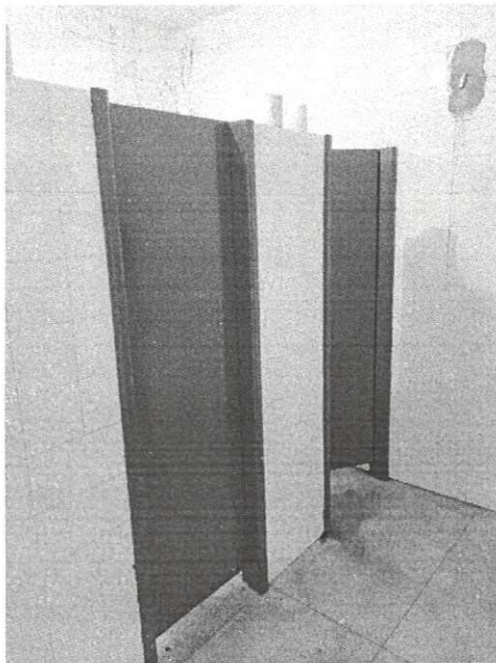

O forro PVC foi parcialmente instalado nos banheiros femininos na parte Nordeste do Estádio.

Item: relacionado a limpeza de vegetação manual.

Imagem 01 – Fonte: D. Everaldo, 03/2022.

O forro PVC foi parcialmente instalado nos banheiros femininos na parte Nordeste do Estádio.

A revitalização completa das instalações elétricas com implantação de tomadas, interruptores, lâmpadas.

Item: relacionado a instalação elétrica feitas nos locais especificados.

Imagem 04 – Fonte: D. Everaldo, 03/2022.

Item: relacionado a instalação hidráulica feitas nos locais especificados.

Imagem 05 – Fonte: D. Everaldo, 03/2022.

A revitalização completa das instalações esquadrias, porta, fechadura, pintura das portas e janelas.