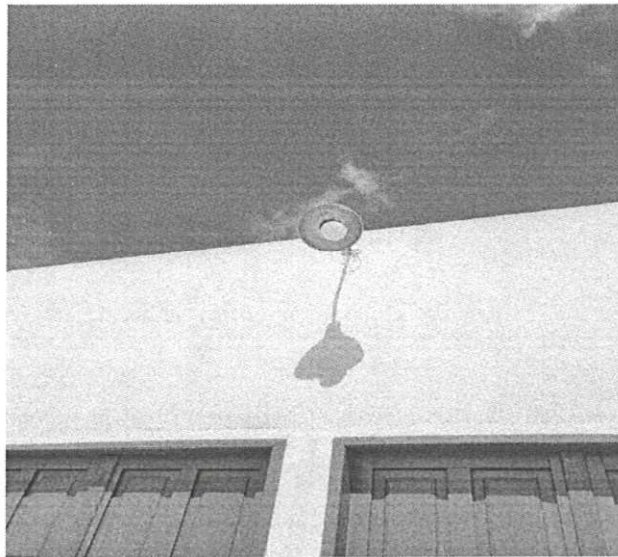

O forro PVC foi parcialmente instalado nos banheiros femininos na parte Nordeste do Estádio.

Item: relacionado a limpeza de vegetação manual.

Imagem 01 – Fonte: D. Everaldo, 03/2022.

O forro PVC foi parcialmente instalado nos banheiros femininos na parte Nordeste do Estádio.

A revitalização completa das instalações elétricas com implantação de tomadas, interruptores, lâmpadas.

Item: relacionado a instalação elétrica feitas nos locais especificados.

Imagem 03 – Fonte: D. Everaldo, 03/2022.

A revitalização completa das instalações elétricas com implantação de tomadas, interruptores, lâmpadas.

Item: relacionado a instalação elétrica feitas nos locais especificados.

Imagem 04 – Fonte: D. Everaldo, 03/2022.